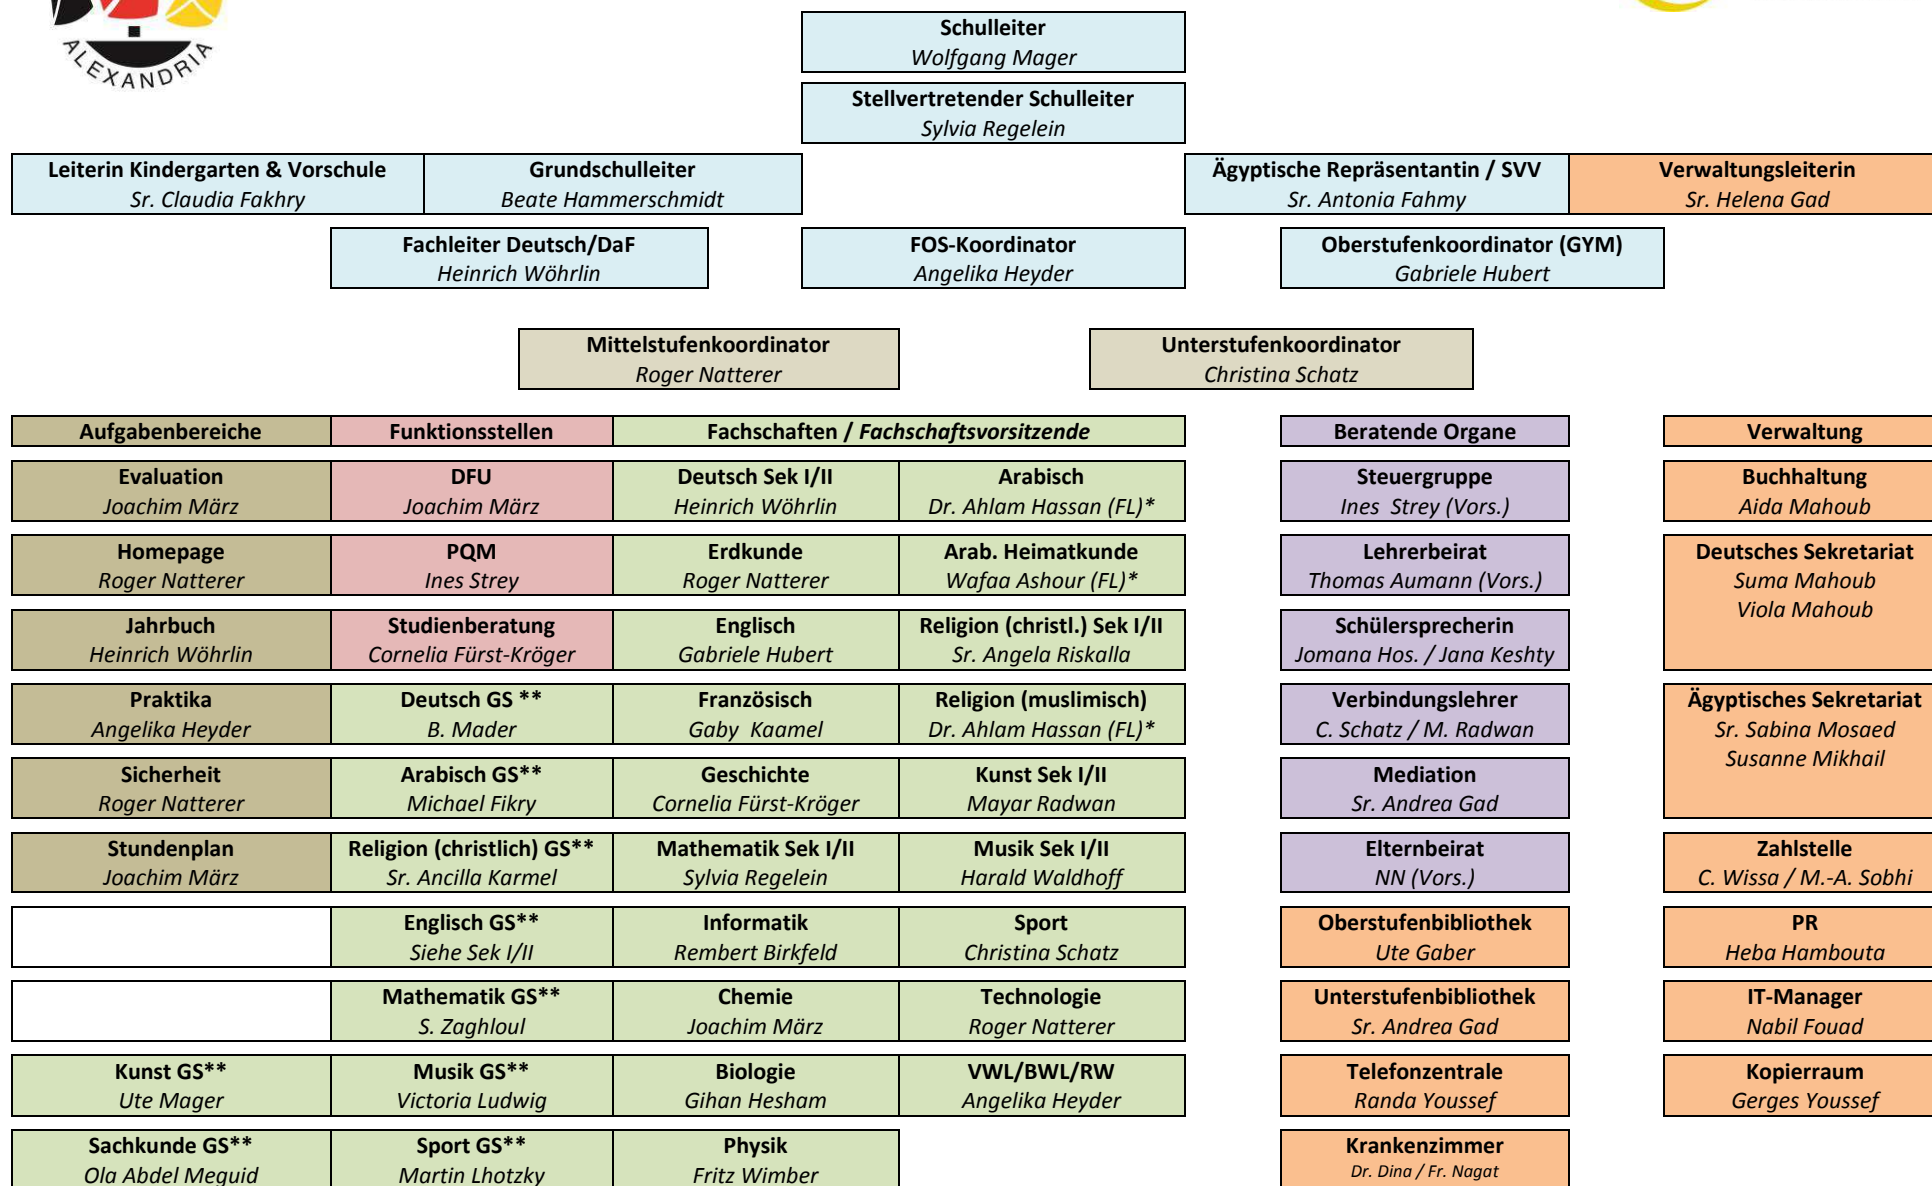

Organigramm der Deutschen Schule der Borromäerinnen in Alexandria

* FL = Fachleiter ** GS = Grundschule