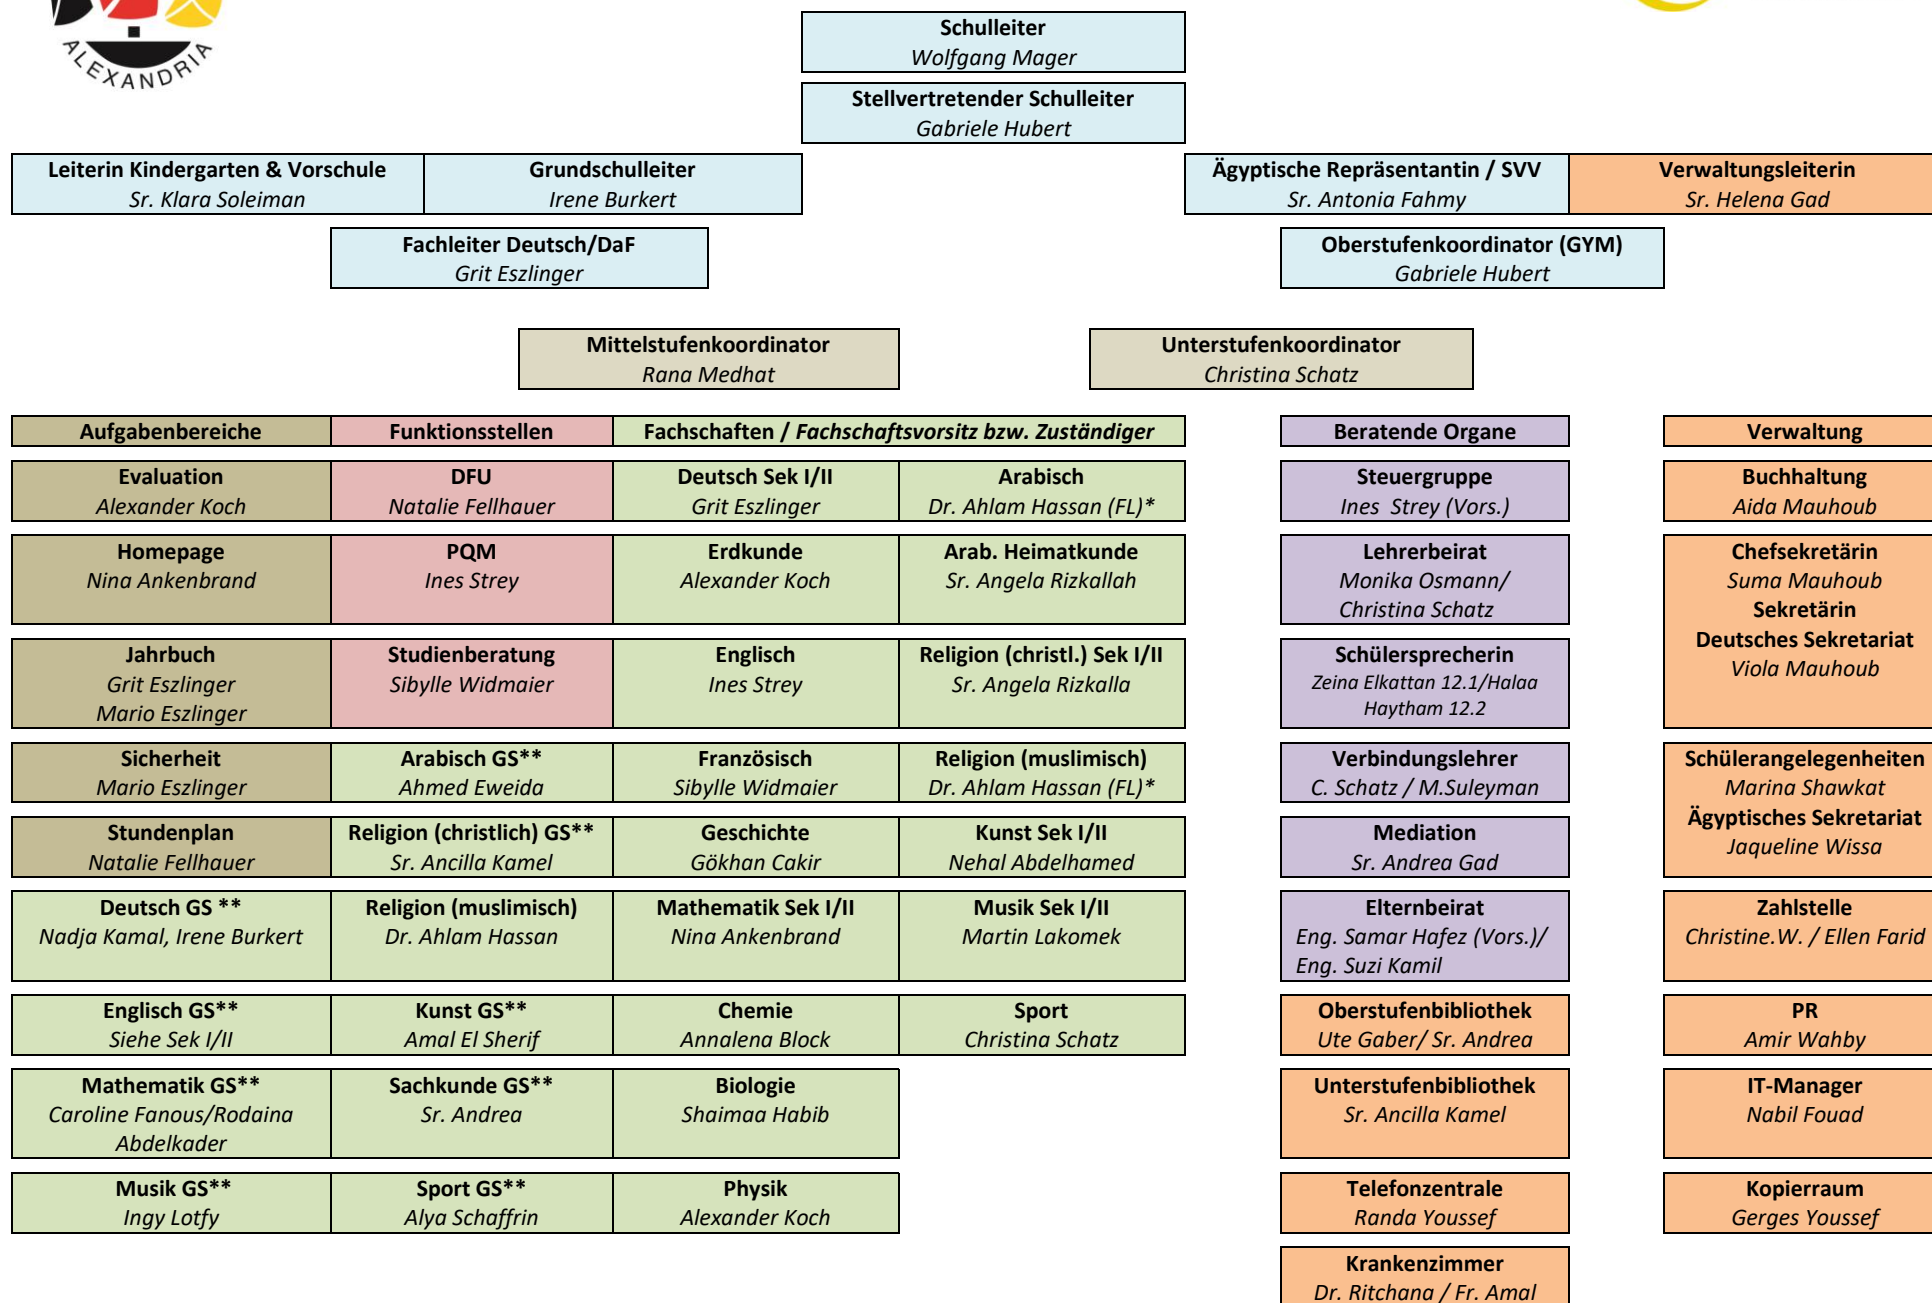

Organigramm der Deutschen Schule der Borromäerinnen in Alexandria

* FL = Fachleiter ** GS = Grundschule