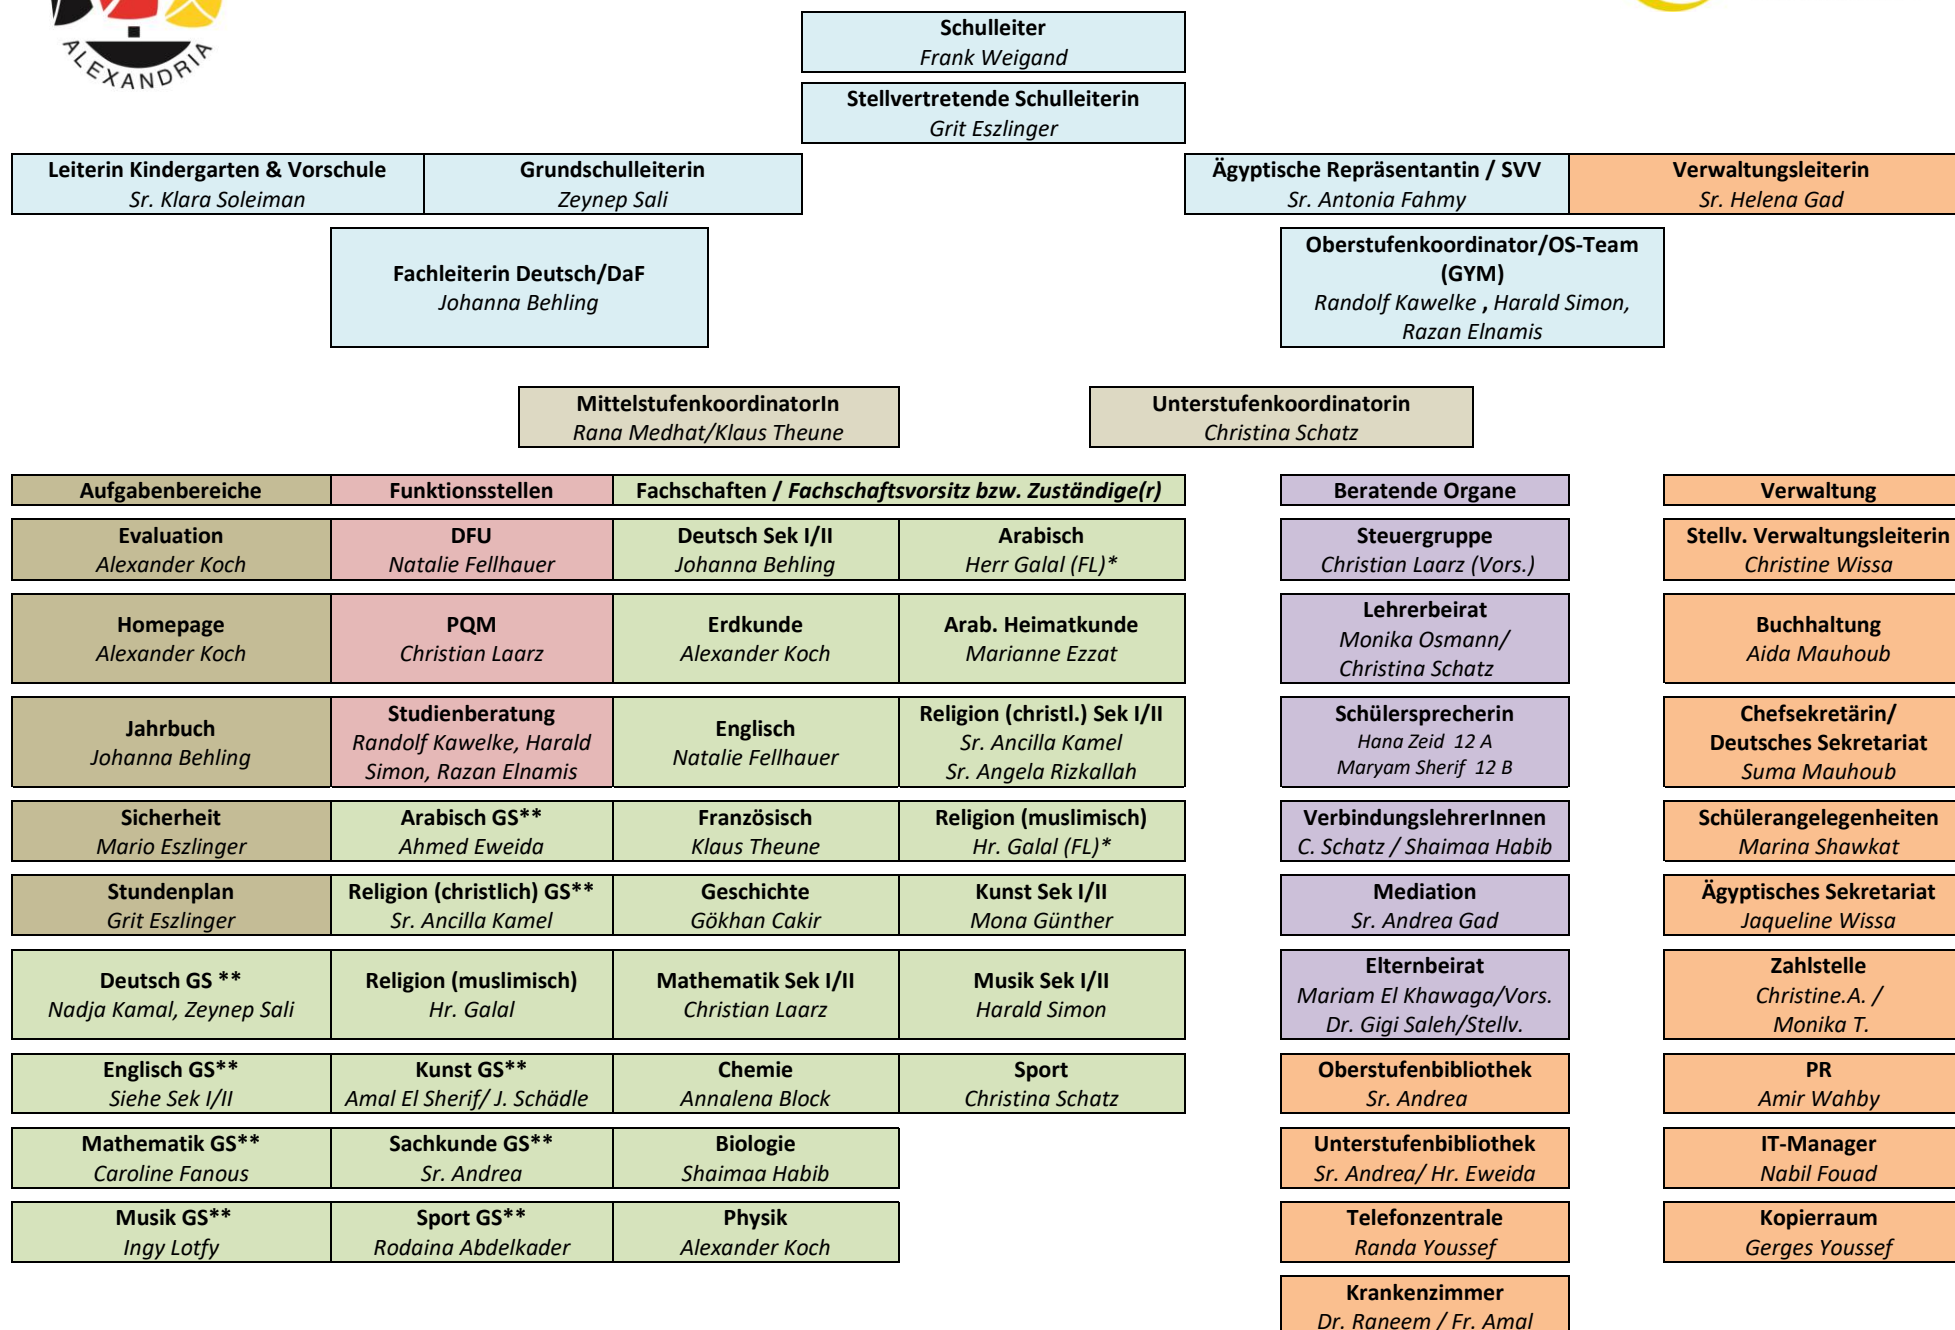

Organigramm der Deutschen Schule der Borromäerinnen in Alexandria

* FL = Fachleiter ** GS = Grundschule