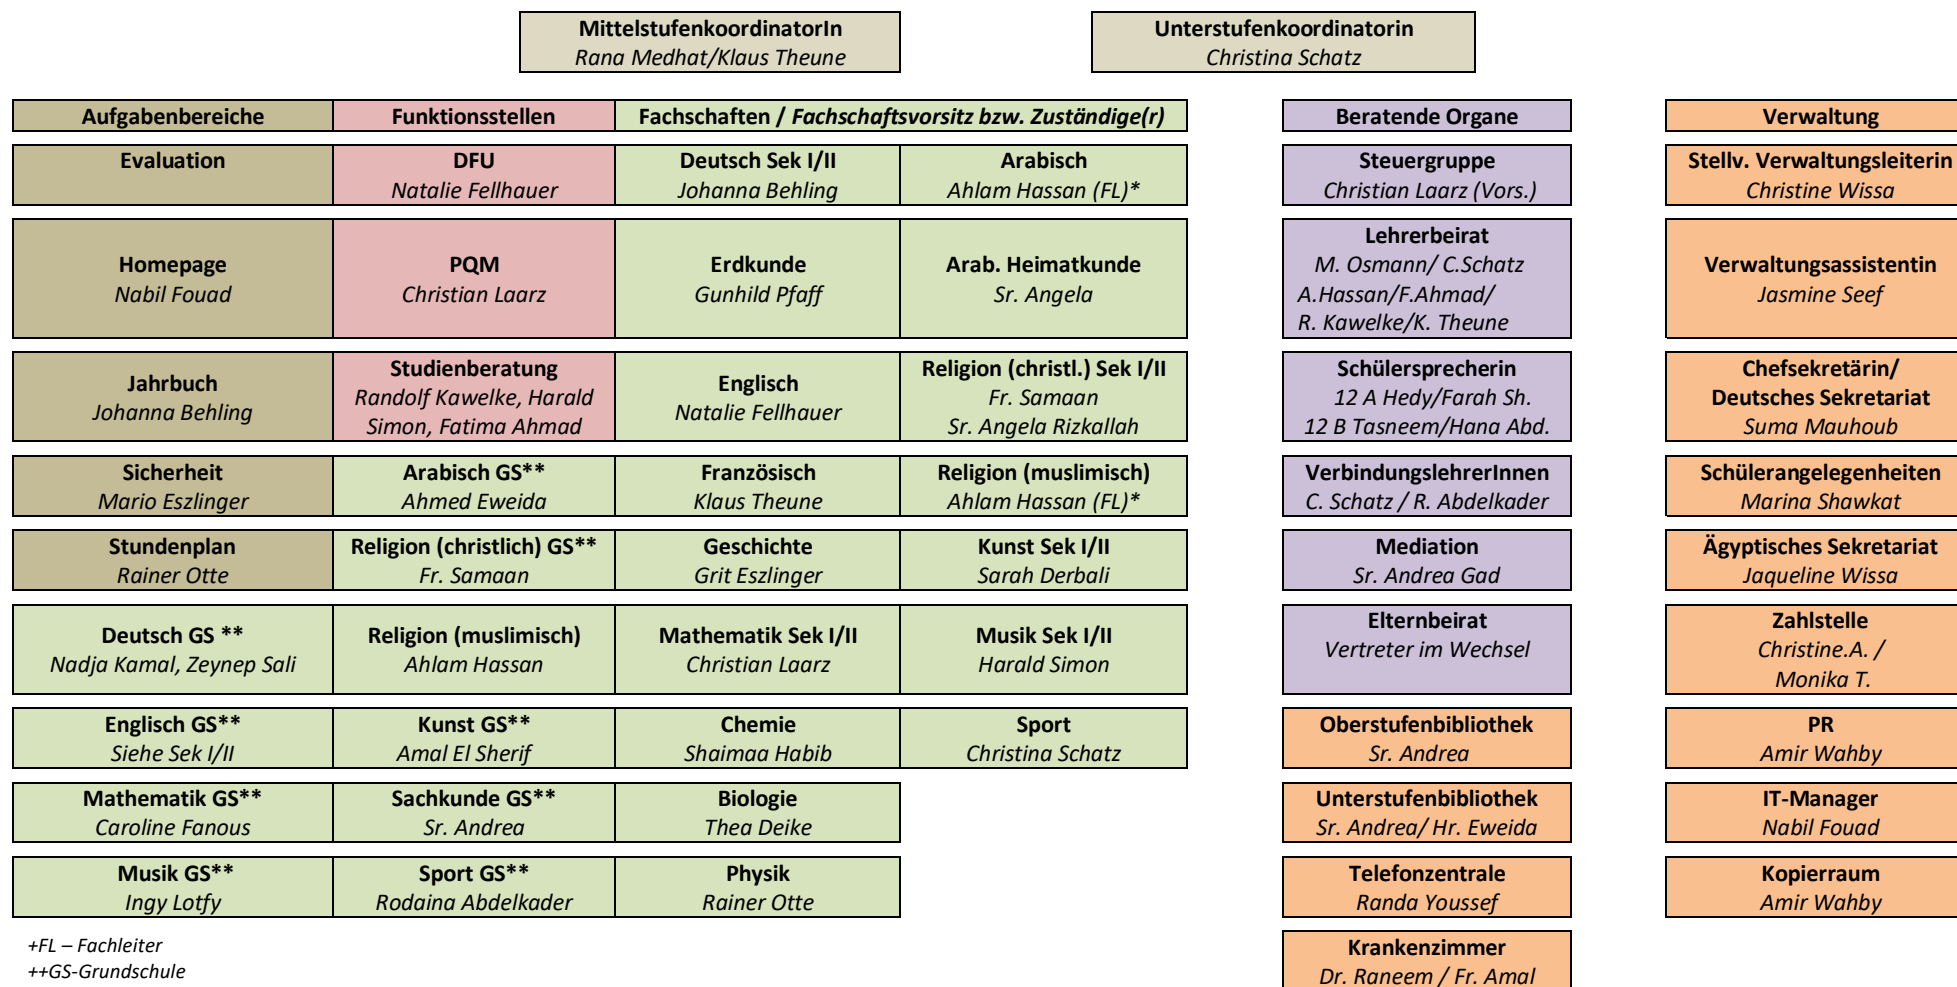

## Organigramm der Deutschen Schule der Borromäerinnen in Alexandria

+FL – Fachleiter  
++GS-Grundschule